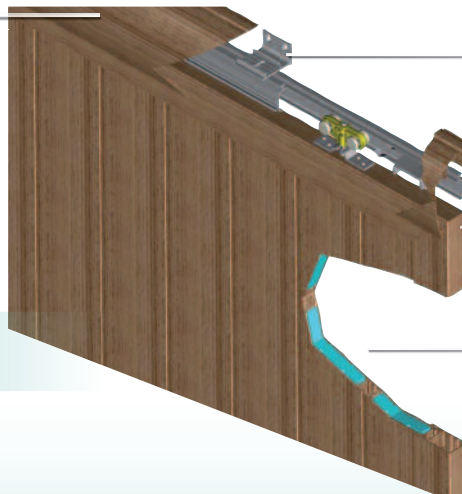

Profil alu cache rail laqué à la couleur du volet

Possibilité de motorisation

Nouveau !
Lames barretées en option

Distance au mur réglable :
11 à 25 mm

Épaisseur du volet 33 mm

Nouveau !
La lame pleine isolante
de 25 mm en option

Le design et la sécurité

- **Adaptable sur les menuiseries de grandes dimensions** et sur Toundra® et Satin Road® Grande Hauteur
- Isolation acoustique et thermique grâce aux lames barretées en option
- Existe une version de lames pleines à rupture thermique adaptées à la rénovation et aux constructions labellisées BBC
- **Différents types de remplissages** : persiennes, lames pleines isolantes ou non...
- Dimensions maxi : H2500 x L2000 ou H3000 x L1500 mm avec chariots I (charge maxi 80 kg) H2300 x L1000 mm avec chariots II (charge maxi 40 kg)
- 2 types de chariots disponibles **pouvant supporter 40 ou 80 Kg** par vantail
- **Système de verrouillage** : jusqu'à 3 points pour pose en applique au sol
- **Couleurs** : gamme disponible dans plus de 400 teintes dont ECLATS MÉTALLIQUES®, la gamme effet métal, MAOHÉ®, la gamme effet bois, TERRA CIGALA®, la gamme au toucher sablé et granité, et toute la palette RAL
- Laquage par poudre (pas de déchets, pas de COV) garanti pour une durée de 10 ou 25 ans selon les gammes de laquage sur les profilés hors accessoires.